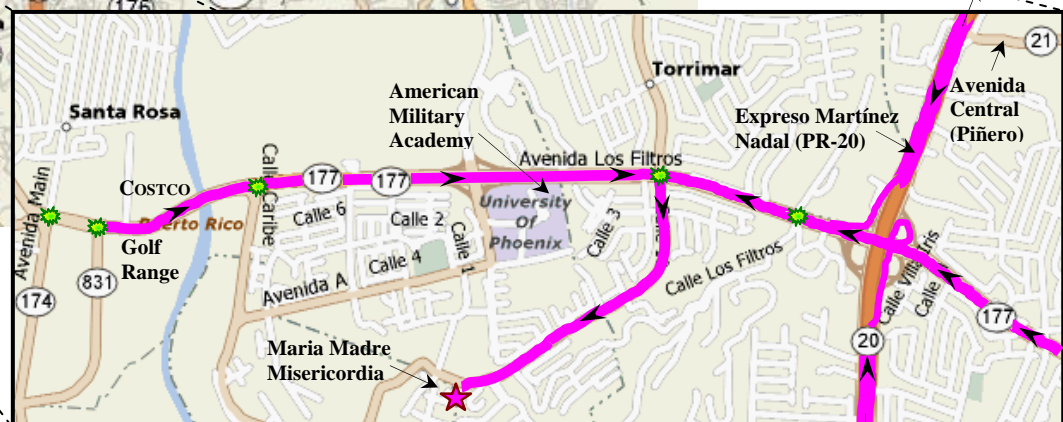

Parroquia Maria Madre de la
Misericordia
&
Secretariado de Cursillos –
Diócesis de San Juan

Ave. Santa Ana 150, Guaynabo, PR 00969
PO Box 361809 San Juan, PR 00936-1809
Tel. (787) 789-7596

Semáforo

Hacia
Guaynabo