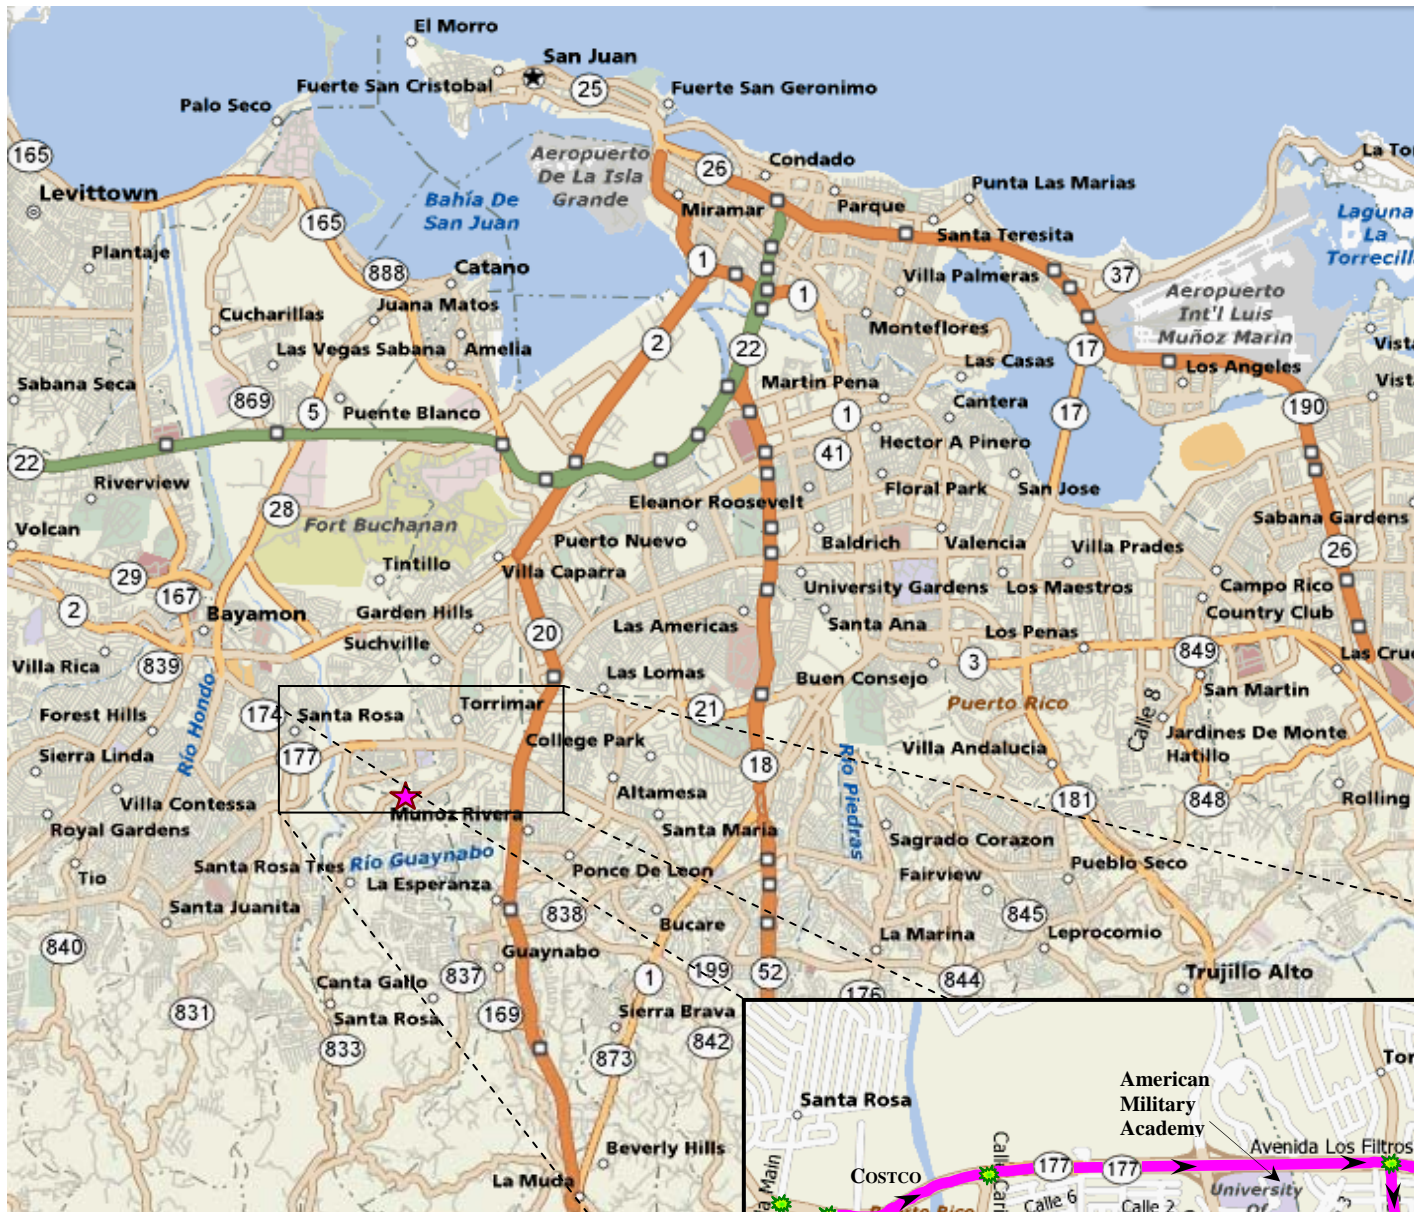

Parroquia Maria Madre de la
Misericordia
&
Secretariado de Cursillos –
Diócesis de San Juan

Ave. Santa Ana 150, Guaynabo, PR 00969
PO Box 361809 San Juan, PR 00936-1809
Tel. (787) 789-7596

Semáforo

Hacia
Guaynabo